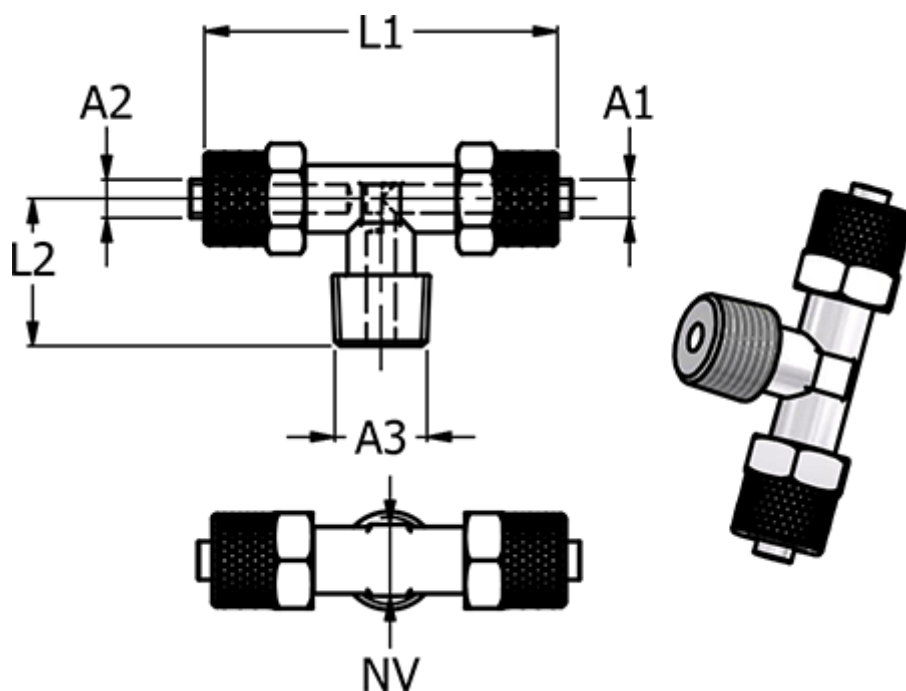

Varenummer: 586141388

Beskrivelse: Push-on fitting 14.138-8, metal Ø8/6-R 3/8"-Ø8/6
T-stykke med konisk gevind

Mål

= - Slangediameter A2 = 8/6

= -

= -

Gevind A3 = R 3/8"

L1 = 46.0

L2 = 22.0

NV = 12

Slangediameter A1 = 8/6